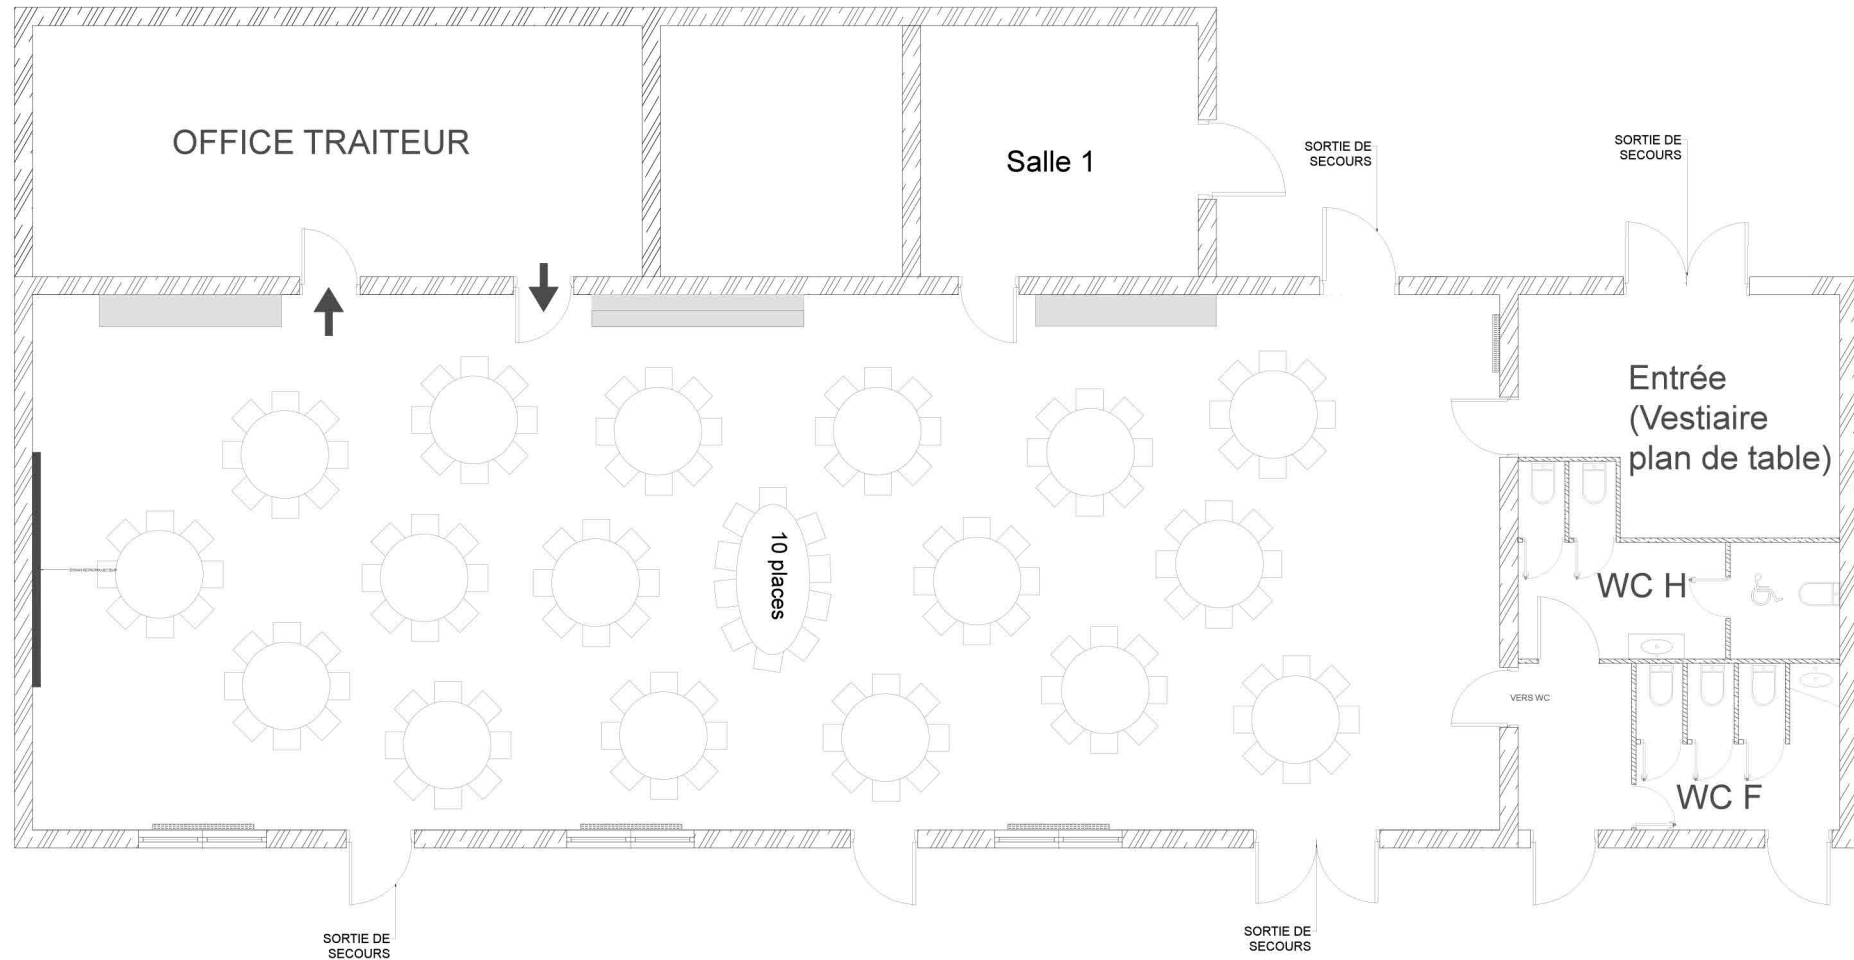

# SALLE JEAN DE SEIGNEURET 140 PLACES

Proposition d'aménagement  
140 places assises  
16 tables rondes  
1 table ovale