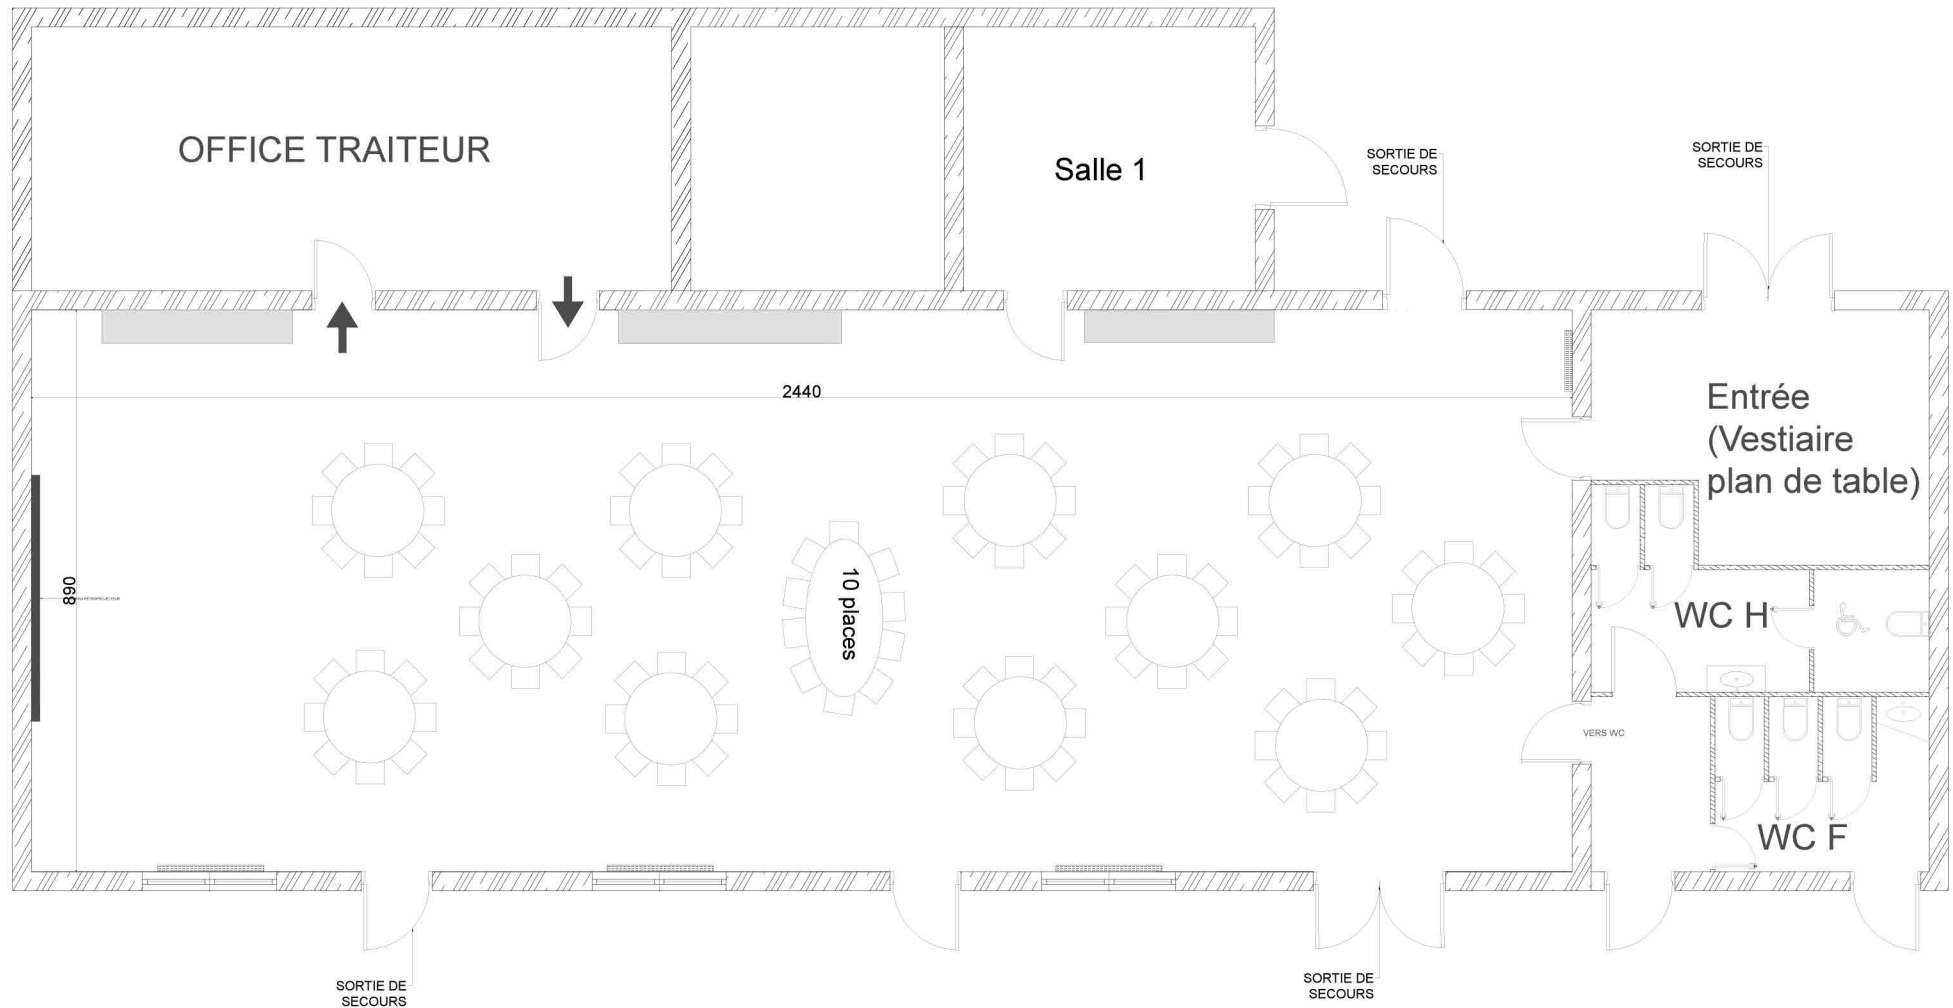

SALLE JEAN DE SEIGNEURET 100 PLACES

Proposition d'aménagement
100 places assises
11 tables rondes
1 table ovale